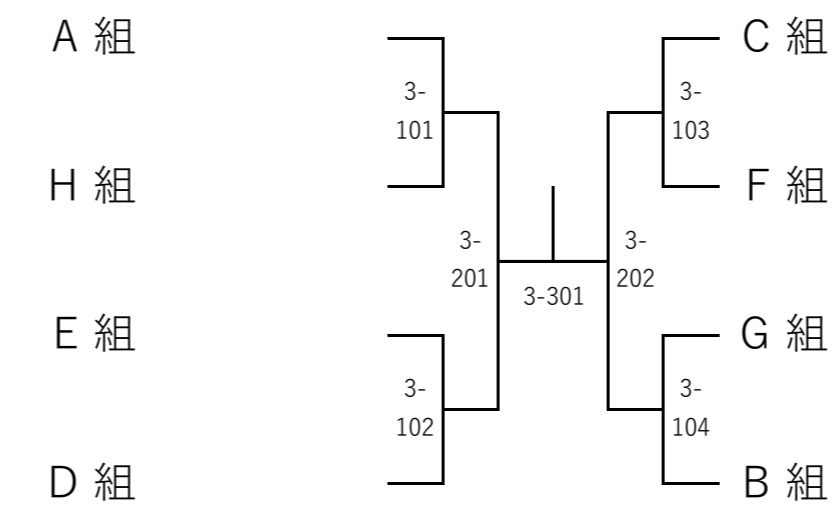

G組	1	2	3	4	得点	順位
基町						
舟入						
可部						

D組	1	2	3	4	得点	順位
広島工大高						
五日市						
比治山女子						
崇徳						

H組	1	2	3	4	得点	順位
広島市商						
安芸府中						
広大附属						

<1位トーナメント>

<2位トーナメント>

<3位トーナメント>

<1~4位決定リーグ>

	1	2	3	4	得点	順位
A						
B						
C						
D						

<5~8位決定リーグ> ※1位トーナメント2回戦負け4校

	1	2	3	4	得点	順位
D						
C						
B						
A						

A級	1	B級	7
	2		8
	3		9
	4		10
	5		11
	6		12
			13
			14
			15
			16
			17
			18
			19
			20