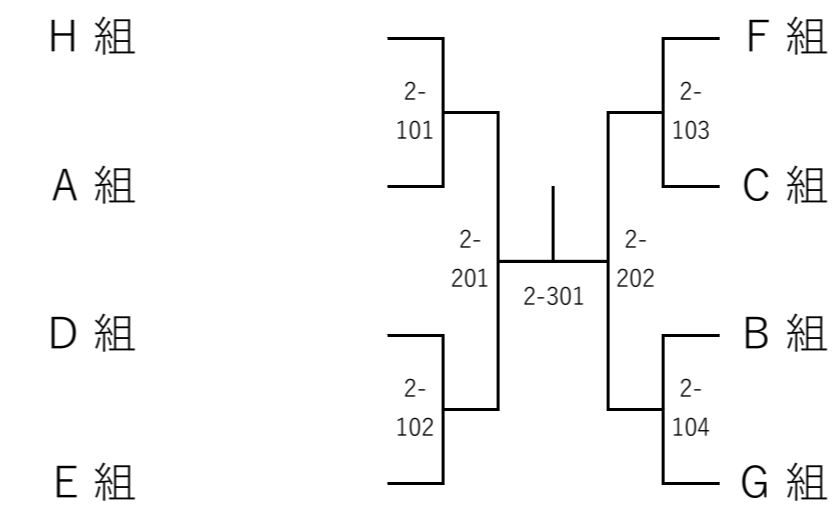

G組	1	2	3	4	得点	順位
基町						
舟入						
可部						

D組	1	2	3	4	得点	順位
広島工大高						
五日市						
比治山女子						
崇徳						

H組	1	2	3	4	得点	順位
広島市商						
安芸府中						
広大附属						

<1位トーナメント>

<2位トーナメント>

<3位トーナメント>

<1~4位決定リーグ>

	1	2	3	4	得点	順位
A						
B						
C						
D						